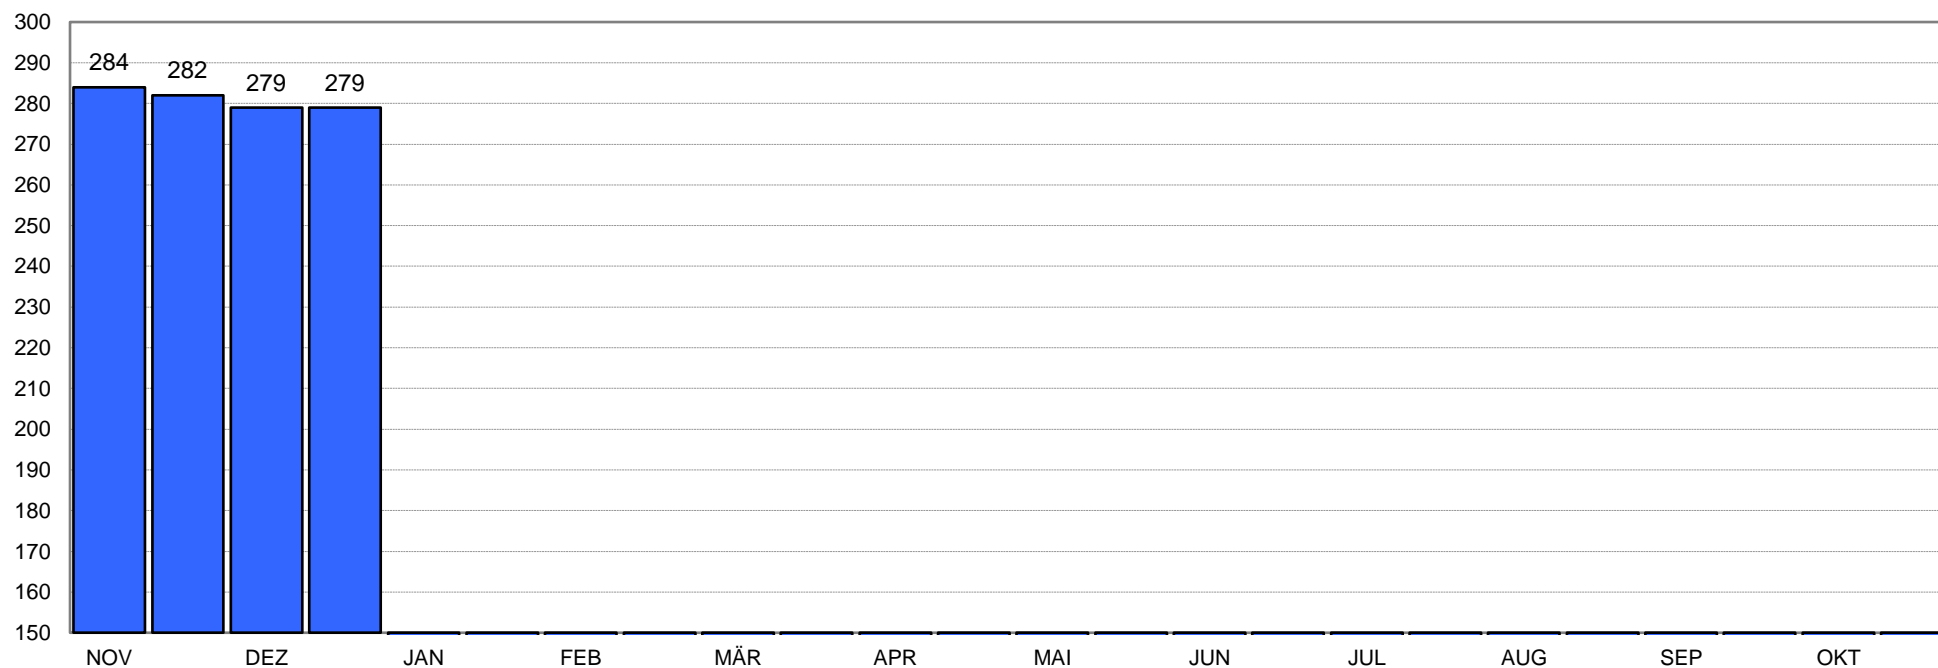

IndoorCup 2017/2018

Name		Entf.	Auflage	Pfeile	Altersklasse			Bogenklasse			Durchschnitt der zwei besten Ergebnisse im Monat				
Scambor Harald		18 m	40 cm	30	Allg Klasse M			Compound			281,0 Ringe				
Monat	1. Erg.	2. Erg.	3. Erg.	4. Erg.	5. Erg.	6. Erg.	7. Erg.	8. Erg.	9. Erg.	10. Erg.	11. Erg.	12. Erg.	13. Erg.	14. Erg.	15. Erg.
NOV	282	284	279												
DEZ	279	279	278	279											
JAN															
FEB															
MÄR															
APR															
MAI															
JUN															
JUL															
AUG															
SEP															
OKT															

Die zwei besten Ergebnisse des Monats