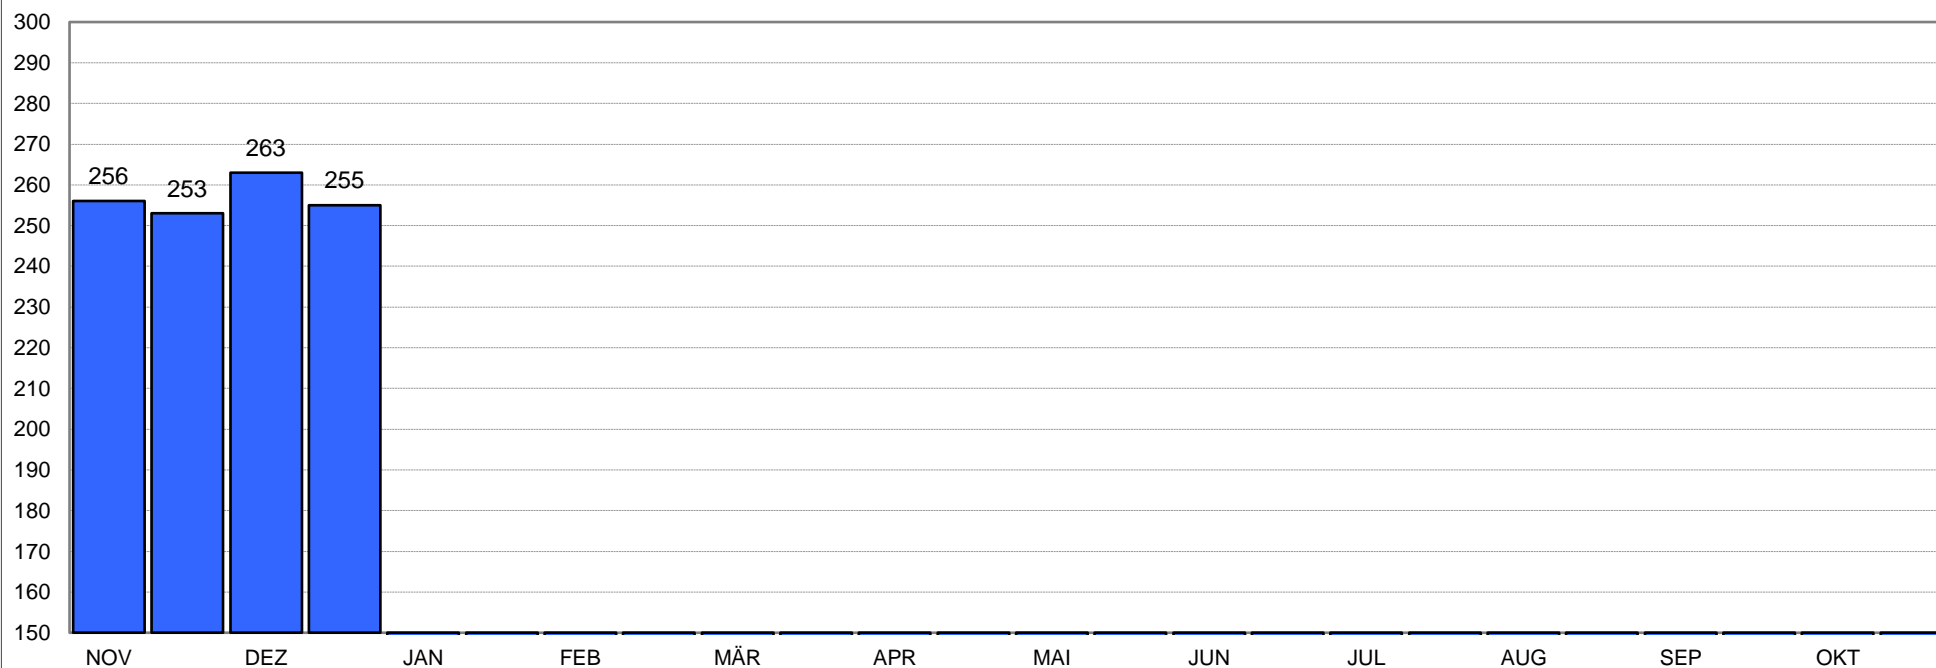

Die zwei besten Ergebnisse des Monats

IndoorCup 2017/2018

Name		Entf.	Auflage	Pfeile	Altersklasse			Bogenklasse			Durchschnitt der zwei besten Ergebnisse im Monat				
Reiter Peter		18 m	60 cm	30	Allg Klasse M			Instinktiv			256,8 Ringe				
Monat	1. Erg.	2. Erg.	3. Erg.	4. Erg.	5. Erg.	6. Erg.	7. Erg.	8. Erg.	9. Erg.	10. Erg.	11. Erg.	12. Erg.	13. Erg.	14. Erg.	15. Erg.
NOV	226	236	233	242	232	245	253	256	253	253	247				
DEZ	246	252	228	255	239	245	263	239							
JAN															
FEB															
MÄR															
APR															
MAI															
JUN															
JUL															
AUG															
SEP															
OKT															

Die zwei besten Ergebnisse des Monats

IndoorCup 2017/2018

Name		Entf.	Auflage	Pfeile	Altersklasse			Bogenklasse				Durchschnitt der zwei besten Ergebnisse im Monat			
Salzmann Birgit		18 m	40 cm	30	Allg Klasse W			Blankbogen				115,3 Ringe			
Monat	1. Erg.	2. Erg.	3. Erg.	4. Erg.	5. Erg.	6. Erg.	7. Erg.	8. Erg.	9. Erg.	10. Erg.	11. Erg.	12. Erg.	13. Erg.	14. Erg.	15. Erg.
NOV	150	0													
DEZ	196														
JAN															
FEB															
MÄR															
APR															
MAI															
JUN															
JUL															
AUG															
SEP															
OKT															