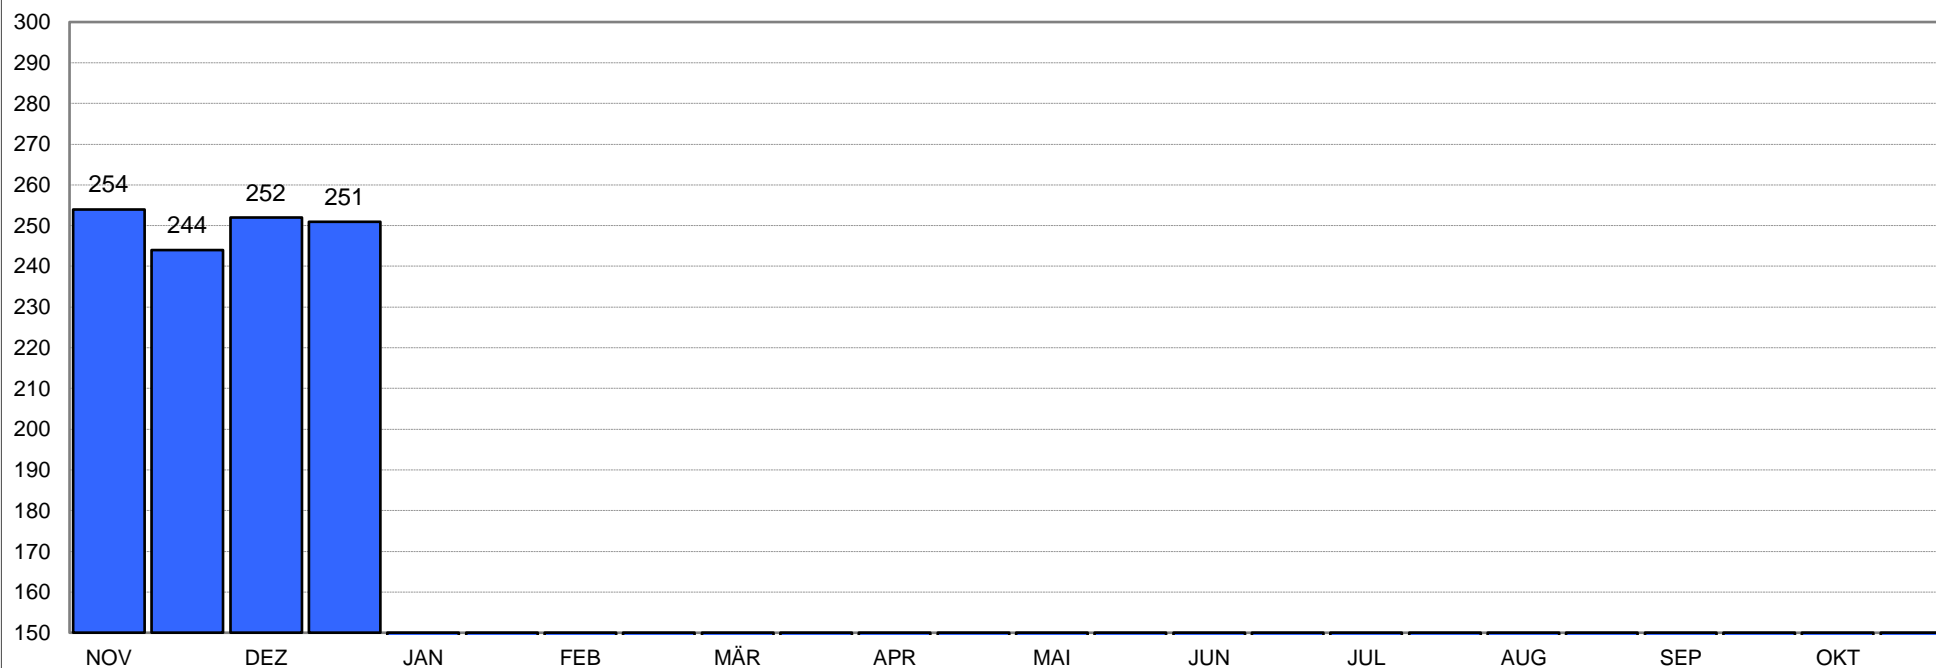

IndoorCup 2017/2018

Name		Entf.	Auflage	Pfeile	Altersklasse			Bogenklasse			Durchschnitt der zwei besten Ergebnisse im Monat				
Johannsen Ingo		18 m	40 cm	30	Allg Klasse M			Blankbogen			250,3 Ringe				
Monat	1. Erg.	2. Erg.	3. Erg.	4. Erg.	5. Erg.	6. Erg.	7. Erg.	8. Erg.	9. Erg.	10. Erg.	11. Erg.	12. Erg.	13. Erg.	14. Erg.	15. Erg.
NOV	224	204	231	241	244	254	241	243							
DEZ	240	251	252	240											
JAN															
FEB															
MÄR															
APR															
MAI															
JUN															
JUL															
AUG															
SEP															
OKT															

Die zwei besten Ergebnisse des Monats