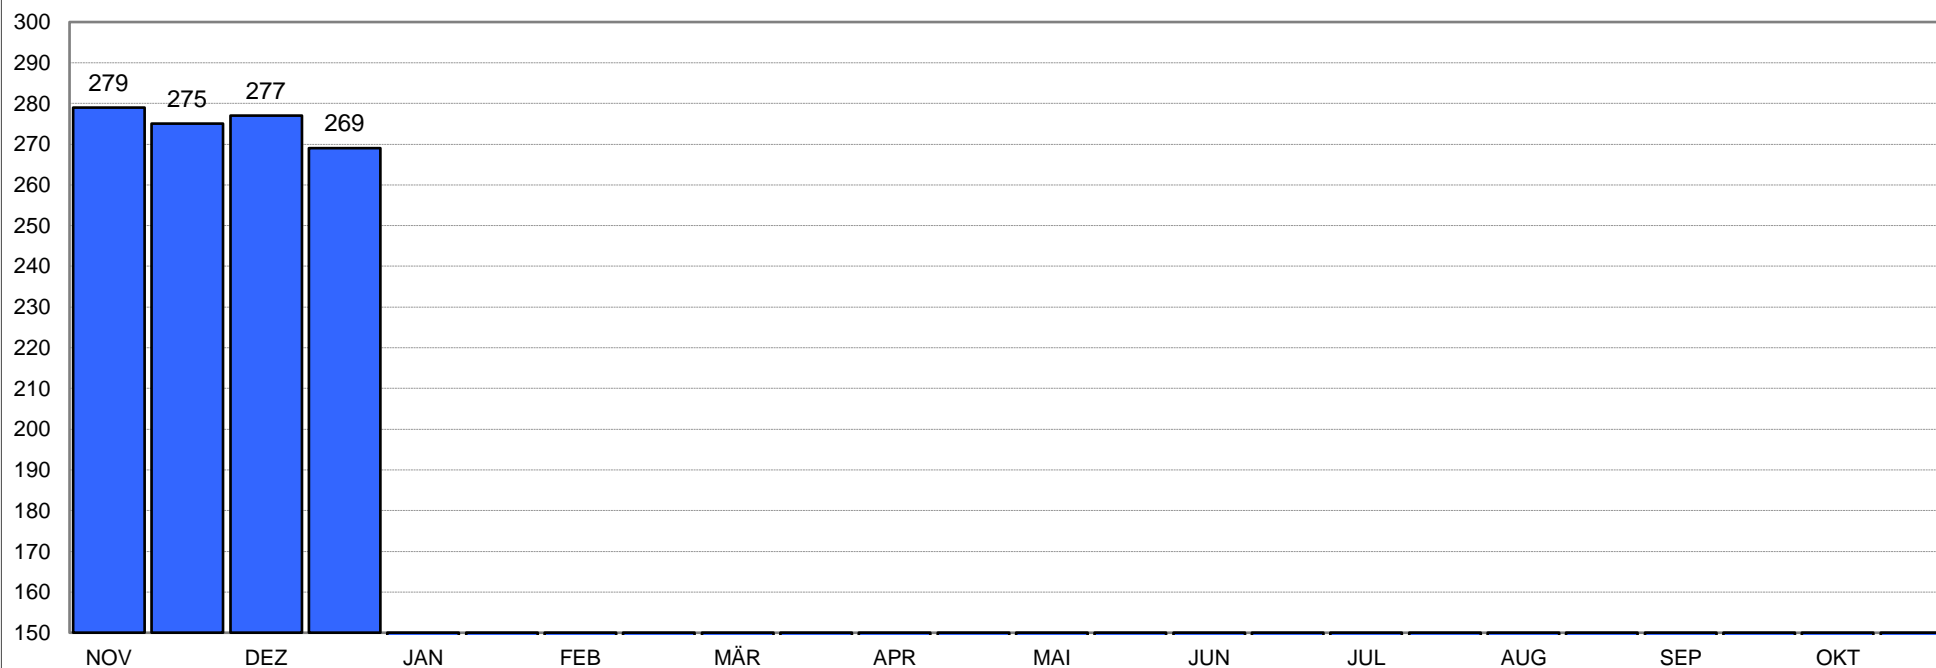

Die zwei besten Ergebnisse des Monats

IndoorCup 2017/2018

Name		Entf.	Auflage	Pfeile	Altersklasse			Bogenklasse			Durchschnitt der zwei besten Ergebnisse im Monat				
Bechtold Johannes		18 m	40 cm	30	Senioren 1 M			Recurve			275,0 Ringe				
Monat	1. Erg.	2. Erg.	3. Erg.	4. Erg.	5. Erg.	6. Erg.	7. Erg.	8. Erg.	9. Erg.	10. Erg.	11. Erg.	12. Erg.	13. Erg.	14. Erg.	15. Erg.
NOV	275	279													
DEZ	269	269	269	277											
JAN															
FEB															
MÄR															
APR															
MAI															
JUN															
JUL															
AUG															
SEP															
OKT															

Die zwei besten Ergebnisse des Monats

IndoorCup 2017/2018

Name		Entf.	Auflage	Pfeile	Altersklasse			Bogenklasse				Durchschnitt der zwei besten Ergebnisse im Monat			
Bracharz Ingrid		18 m	60 cm	30	Senioren 1 W			Blankbogen				203,3 Ringe			
Monat	1. Erg.	2. Erg.	3. Erg.	4. Erg.	5. Erg.	6. Erg.	7. Erg.	8. Erg.	9. Erg.	10. Erg.	11. Erg.	12. Erg.	13. Erg.	14. Erg.	15. Erg.
NOV	198	227													
DEZ	183	194	194	185											
JAN															
FEB															
MÄR															
APR															
MAI															
JUN															
JUL															
AUG															
SEP															
OKT															