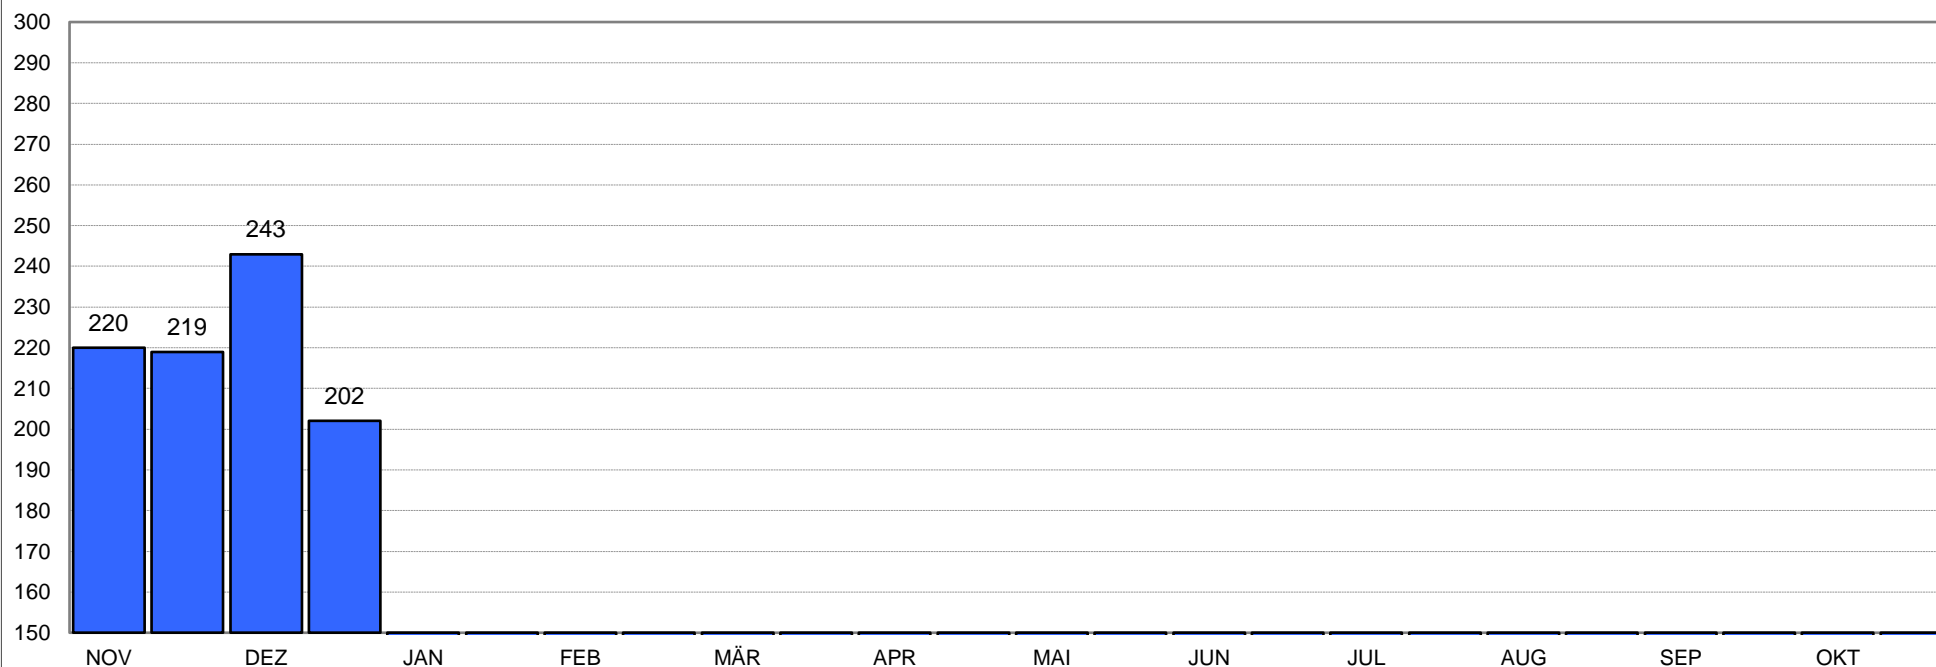

Die zwei besten Ergebnisse des Monats

IndoorCup 2017/2018

Name		Entf.	Auflage	Pfeile	Altersklasse			Bogenklasse				Durchschnitt der zwei besten Ergebnisse im Monat			
Dressel Martin		18 m	60 cm	30	Allg Klasse M			Blankbogen int.				221,0 Ringe			
Monat	1. Erg.	2. Erg.	3. Erg.	4. Erg.	5. Erg.	6. Erg.	7. Erg.	8. Erg.	9. Erg.	10. Erg.	11. Erg.	12. Erg.	13. Erg.	14. Erg.	15. Erg.
NOV	178	193	220	219											
DEZ	202	243													
JAN															
FEB															
MÄR															
APR															
MAI															
JUN															
JUL															
AUG															
SEP															
OKT															

Die zwei besten Ergebnisse des Monats

Name		Entf.	Auflage	Pfeile	Altersklasse			Bogenklasse				Durchschnitt der zwei besten Ergebnisse im Monat			
Aufschneiter Lea		18 m	60 cm	30	Junioren W			Blankbogen				129,0 Ringe			
Monat	1. Erg.	2. Erg.	3. Erg.	4. Erg.	5. Erg.	6. Erg.	7. Erg.	8. Erg.	9. Erg.	10. Erg.	11. Erg.	12. Erg.	13. Erg.	14. Erg.	15. Erg.
NOV	129														
DEZ															
JAN															
FEB															
MÄR															
APR															
MAI															
JUN															
JUL															
AUG															
SEP															
OKT															

IndoorCup 2017/2018

Die zwei besten Ergebnisse des Monats