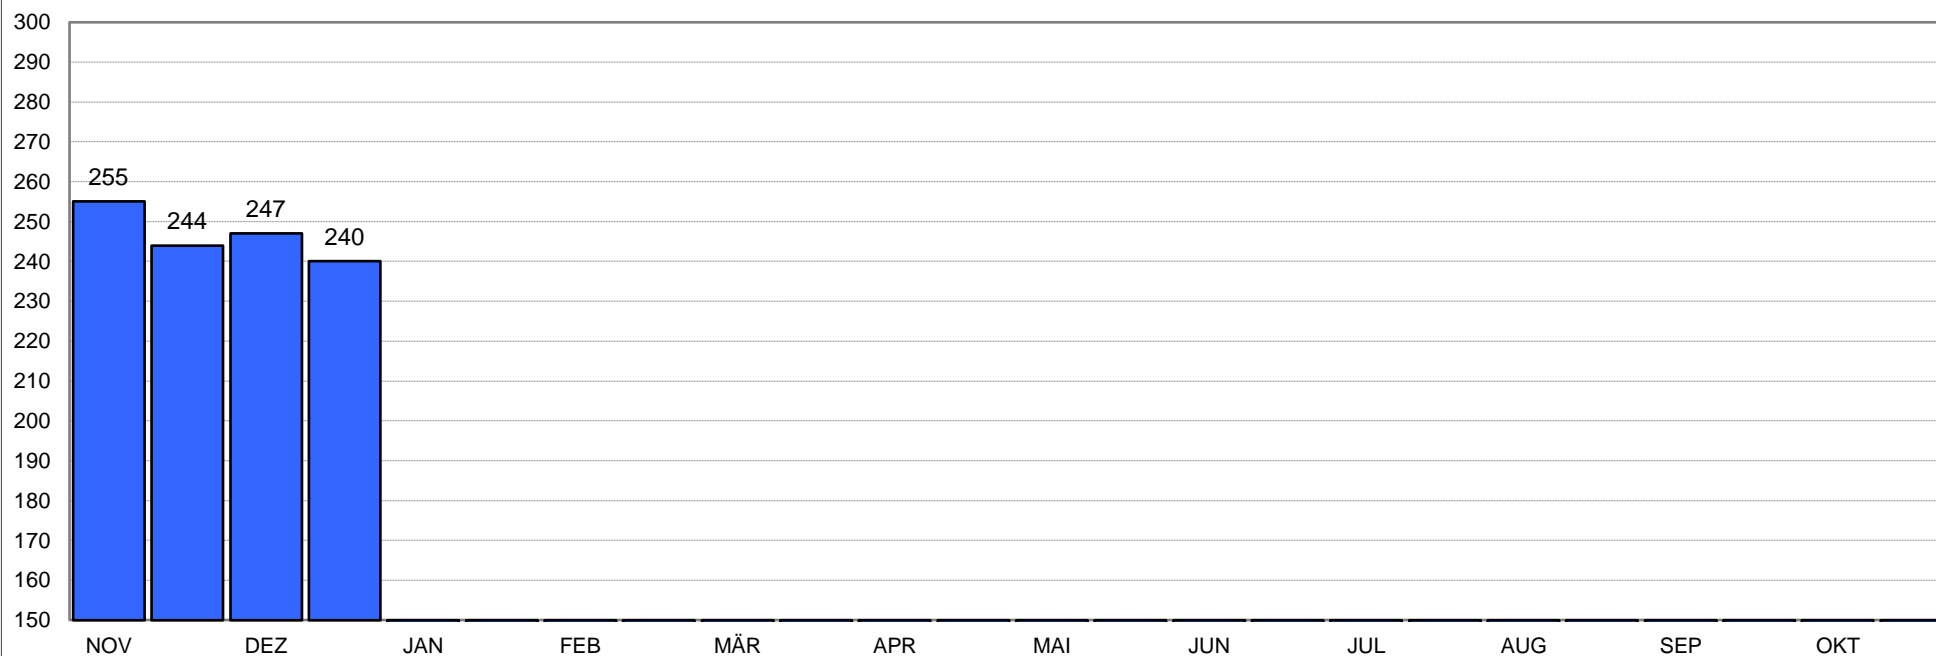

IndoorCup 2017/2018

Name		Entf.	Auflage	Pfeile	Altersklasse			Bogenklasse			Durchschnitt der zwei besten Ergebnisse im Monat				
Meusburger Philipp		18 m	40 cm	30	Allg Klasse M			Blankbogen			246,5 Ringe				
Monat	1. Erg.	2. Erg.	3. Erg.	4. Erg.	5. Erg.	6. Erg.	7. Erg.	8. Erg.	9. Erg.	10. Erg.	11. Erg.	12. Erg.	13. Erg.	14. Erg.	15. Erg.
NOV	222	232	255	244	237										
DEZ	247	236	224	240	212										
JAN															
FEB															
MÄR															
APR															
MAI															
JUN															
JUL															
AUG															
SEP															
OKT															

Die zwei besten Ergebnisse des Monats