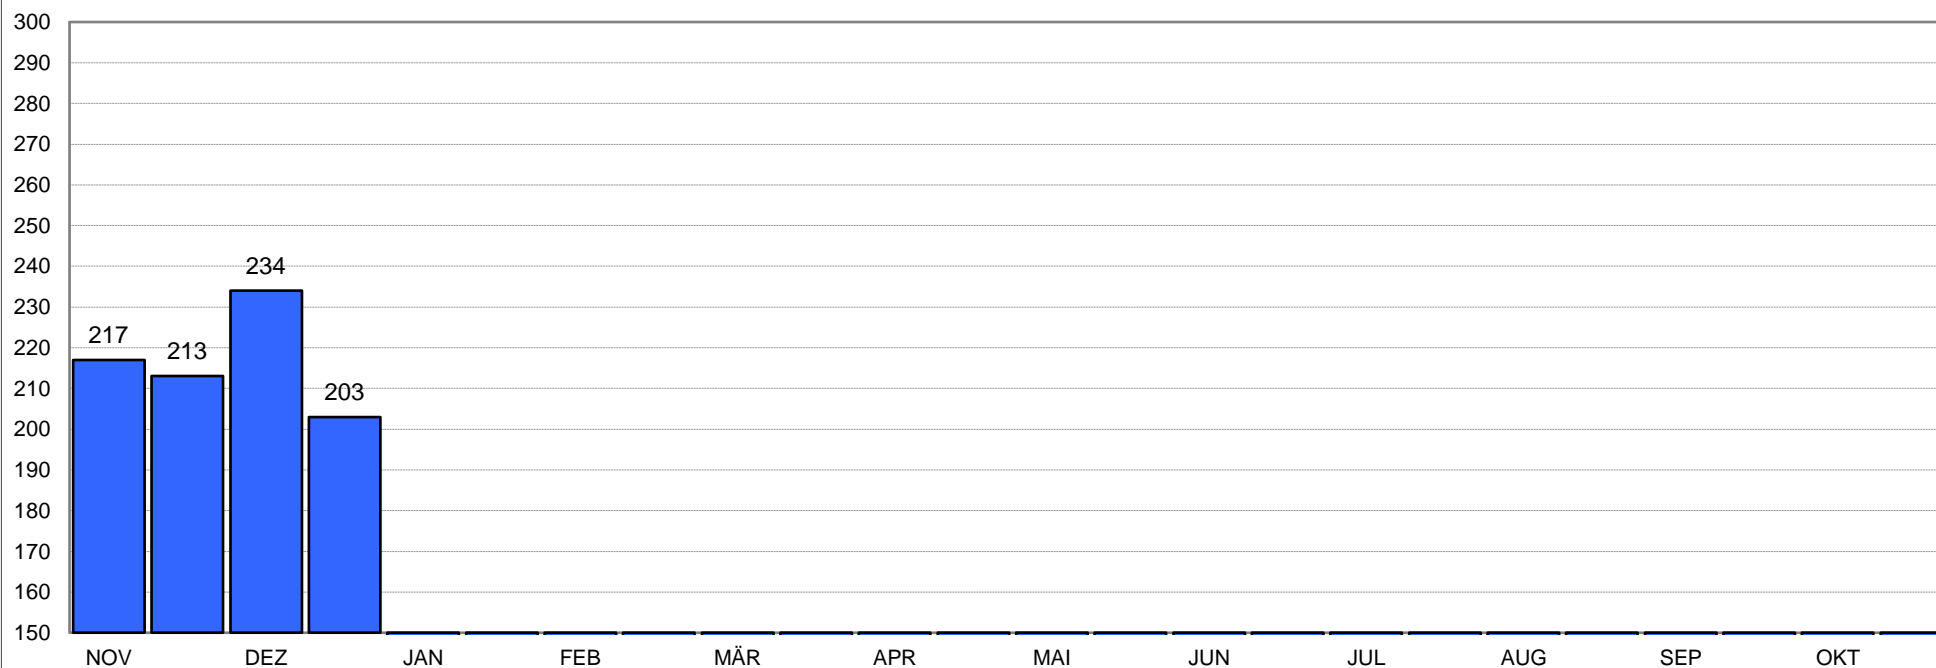

IndoorCup 2017/2018

Blankbogen int.

Die zwei besten Ergebnisse des Monats

IndoorCup 2017/2018

Name		Entf.	Auflage	Pfeile	Altersklasse			Bogenklasse					Durchschnitt der zwei besten Ergebnisse im Monat		
Burtscher Samuel		18 m	60 cm	30	Allg Klasse M			Langbogen					216,8 Ringe		
Monat	1. Erg.	2. Erg.	3. Erg.	4. Erg.	5. Erg.	6. Erg.	7. Erg.	8. Erg.	9. Erg.	10. Erg.	11. Erg.	12. Erg.	13. Erg.	14. Erg.	15. Erg.
NOV	161	199	217	158	213	183									
DEZ	203	13	202	195	192	234									
JAN															
FEB															
MÄR															
APR															
MAI															
JUN															
JUL															
AUG															
SEP															
OKT															

Die zwei besten Ergebnisse des Monats

IndoorCup 2017/2018

Name		Entf.	Auflage	Pfeile	Altersklasse			Bogenklasse				Durchschnitt der zwei besten Ergebnisse im Monat			
Dressel Martin		18 m	60 cm	30	Allg Klasse M			Blankbogen int.				221,0 Ringe			
Monat	1. Erg.	2. Erg.	3. Erg.	4. Erg.	5. Erg.	6. Erg.	7. Erg.	8. Erg.	9. Erg.	10. Erg.	11. Erg.	12. Erg.	13. Erg.	14. Erg.	15. Erg.
NOV	178	193	220	219											
DEZ	202	243													
JAN															
FEB															
MÄR															
APR															
MAI															
JUN															
JUL															
AUG															
SEP															
OKT															