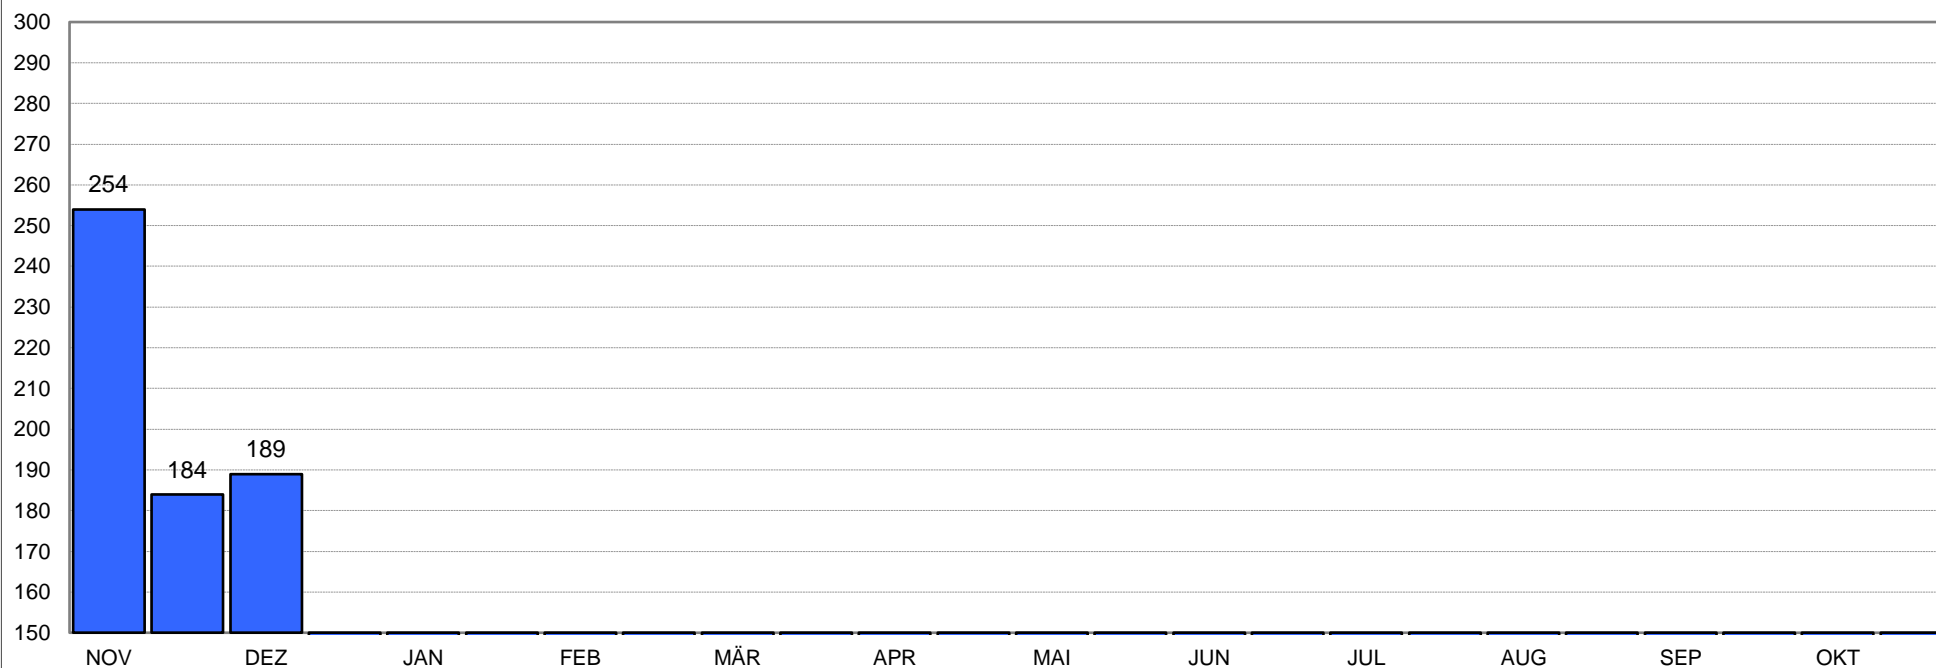

IndoorCup 2017/2018

Name		Entf.	Auflage	Pfeile	Altersklasse			Bogenklasse				Durchschnitt der zwei besten Ergebnisse im Monat			
Germ Harald		18 m	40 cm	30	Allg Klasse M			Blankbogen				209,0 Ringe			
Monat	1. Erg.	2. Erg.	3. Erg.	4. Erg.	5. Erg.	6. Erg.	7. Erg.	8. Erg.	9. Erg.	10. Erg.	11. Erg.	12. Erg.	13. Erg.	14. Erg.	15. Erg.
NOV	184	199													
DEZ	189														
JAN															
FEB															
MÄR															
APR															
MAI															
JUN															
JUL															
AUG															
SEP															
OKT															

Die zwei besten Ergebnisse des Monats