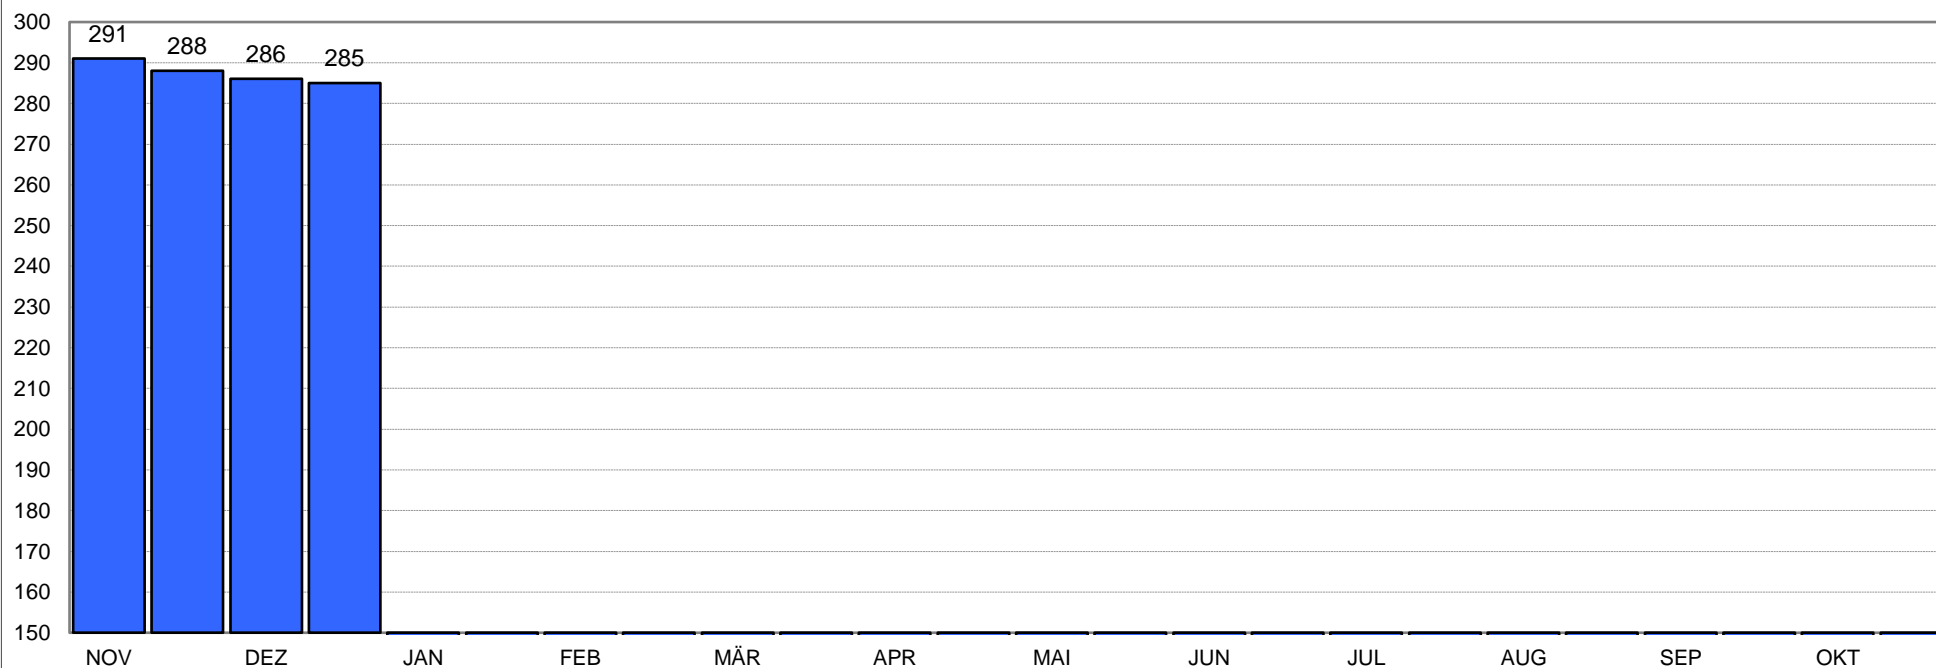

IndoorCup 2017/2018

Name		Entf.	Auflage	Pfeile	Altersklasse			Bogenklasse			Durchschnitt der zwei besten Ergebnisse im Monat				
Scambor Harald BU		18 m	40 cm	30	Allg Klasse M			Compound BU			287,5 Ringe				
Monat	1. Erg.	2. Erg.	3. Erg.	4. Erg.	5. Erg.	6. Erg.	7. Erg.	8. Erg.	9. Erg.	10. Erg.	11. Erg.	12. Erg.	13. Erg.	14. Erg.	15. Erg.
NOV	284	291	288	288											
DEZ	286	284	285	285											
JAN															
FEB															
MÄR															
APR															
MAI															
JUN															
JUL															
AUG															
SEP															
OKT															

Die zwei besten Ergebnisse des Monats