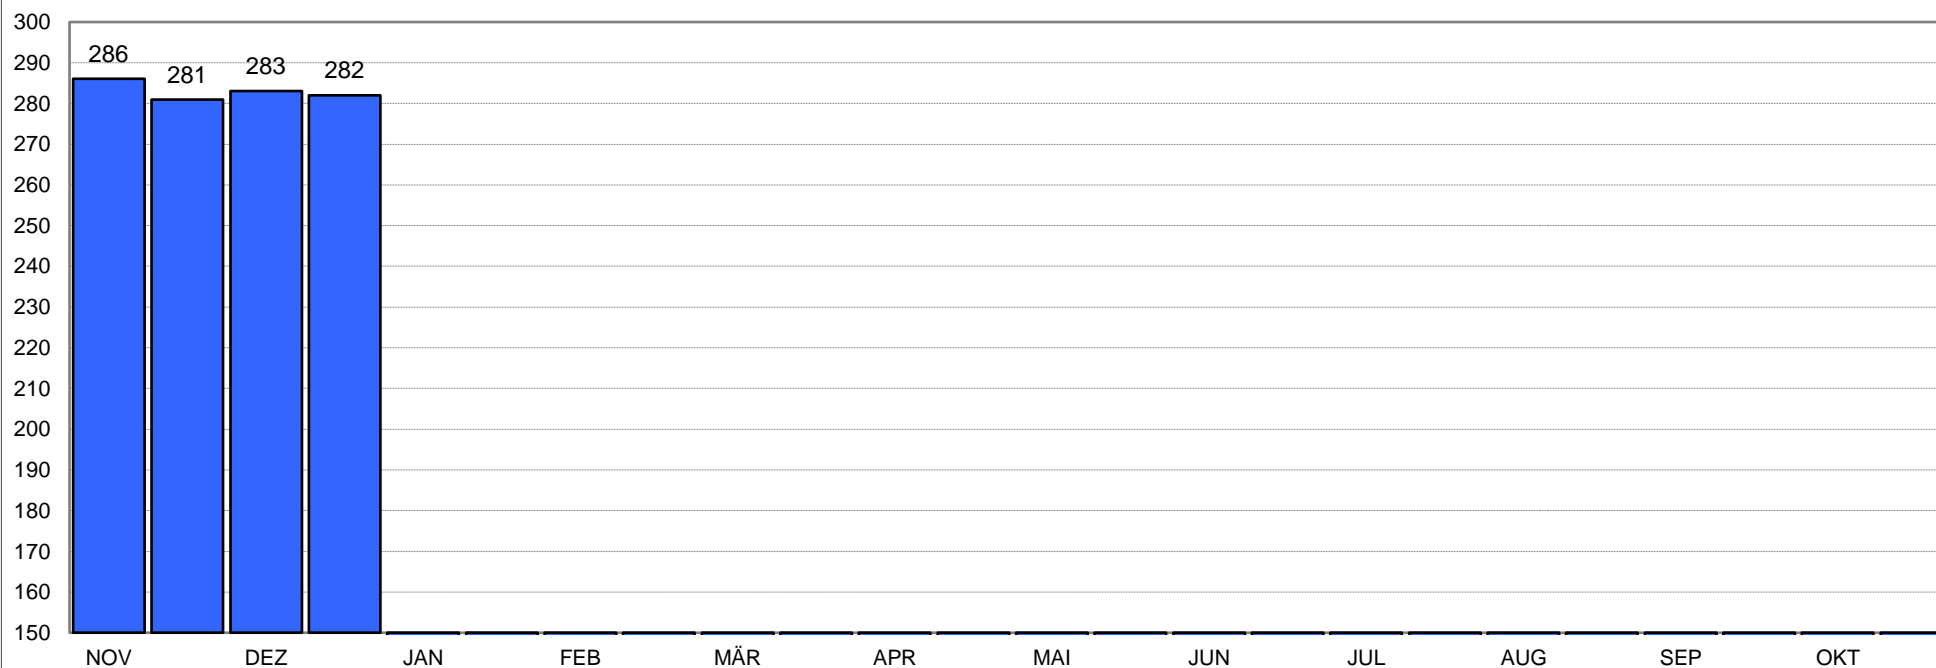

IndoorCup 2017/2018

Name		Entf.	Auflage	Pfeile	Altersklasse			Bogenklasse			Durchschnitt der zwei besten Ergebnisse im Monat				
Humer Winfried		18 m	40 cm	30	Allg Klasse M			Compound			283,0 Ringe				
Monat	1. Erg.	2. Erg.	3. Erg.	4. Erg.	5. Erg.	6. Erg.	7. Erg.	8. Erg.	9. Erg.	10. Erg.	11. Erg.	12. Erg.	13. Erg.	14. Erg.	15. Erg.
NOV	281	274	279	286	281										
DEZ	280	280	282	279	280	283	281	280	281	282					
JAN															
FEB															
MÄR															
APR															
MAI															
JUN															
JUL															
AUG															
SEP															
OKT															

Die zwei besten Ergebnisse des Monats