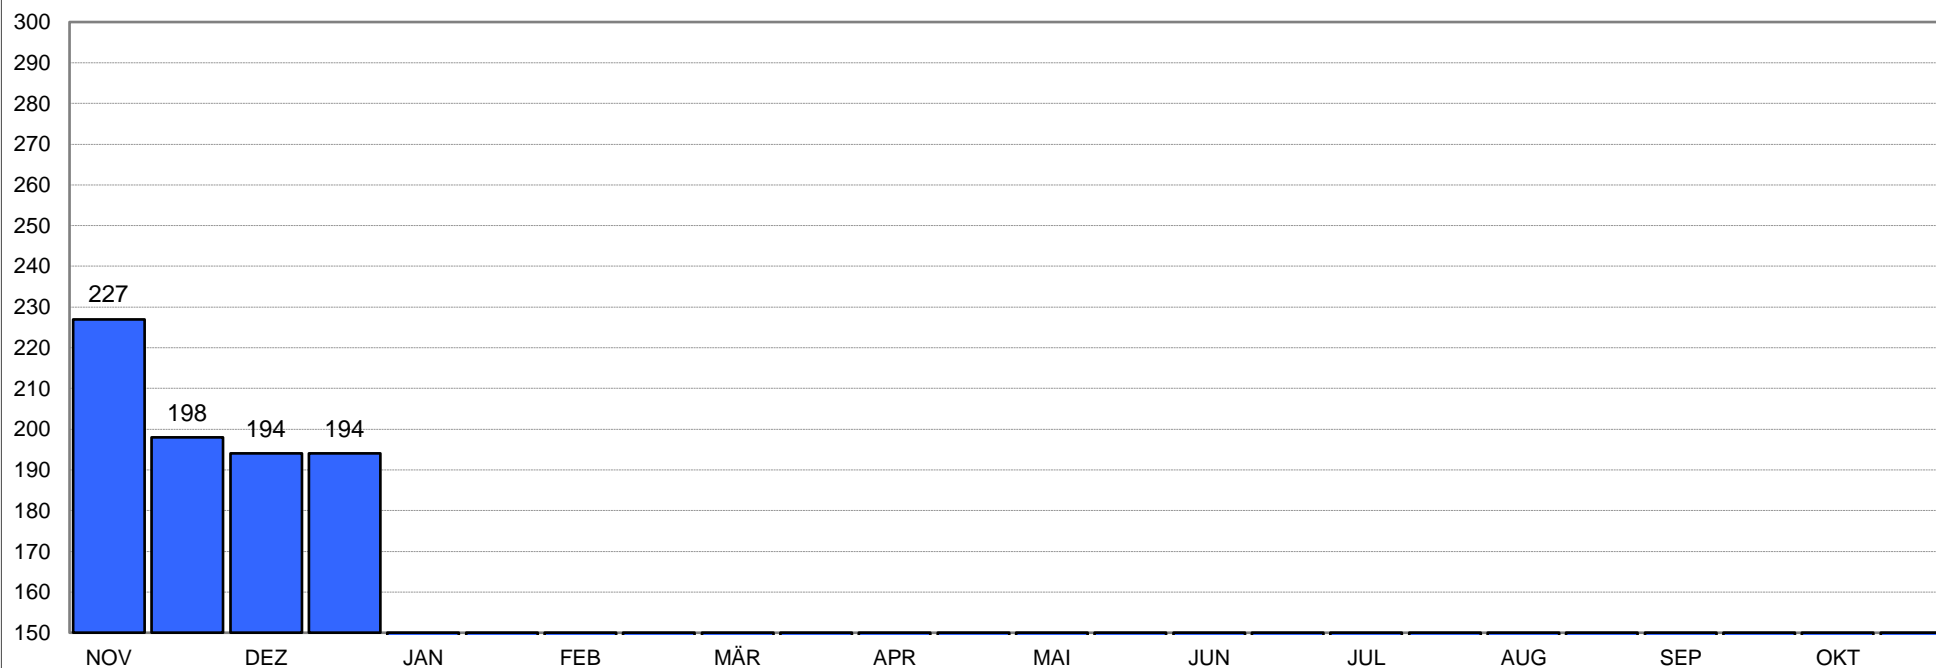

IndoorCup 2017/2018

Name		Entf.	Auflage	Pfeile	Altersklasse			Bogenklasse				Durchschnitt der zwei besten Ergebnisse im Monat			
Bracharz Ingrid		18 m	60 cm	30	Senioren 1 W			Blankbogen				203,3 Ringe			
Monat	1. Erg.	2. Erg.	3. Erg.	4. Erg.	5. Erg.	6. Erg.	7. Erg.	8. Erg.	9. Erg.	10. Erg.	11. Erg.	12. Erg.	13. Erg.	14. Erg.	15. Erg.
NOV	198	227													
DEZ	183	194	194	185											
JAN															
FEB															
MÄR															
APR															
MAI															
JUN															
JUL															
AUG															
SEP															
OKT															

Die zwei besten Ergebnisse des Monats