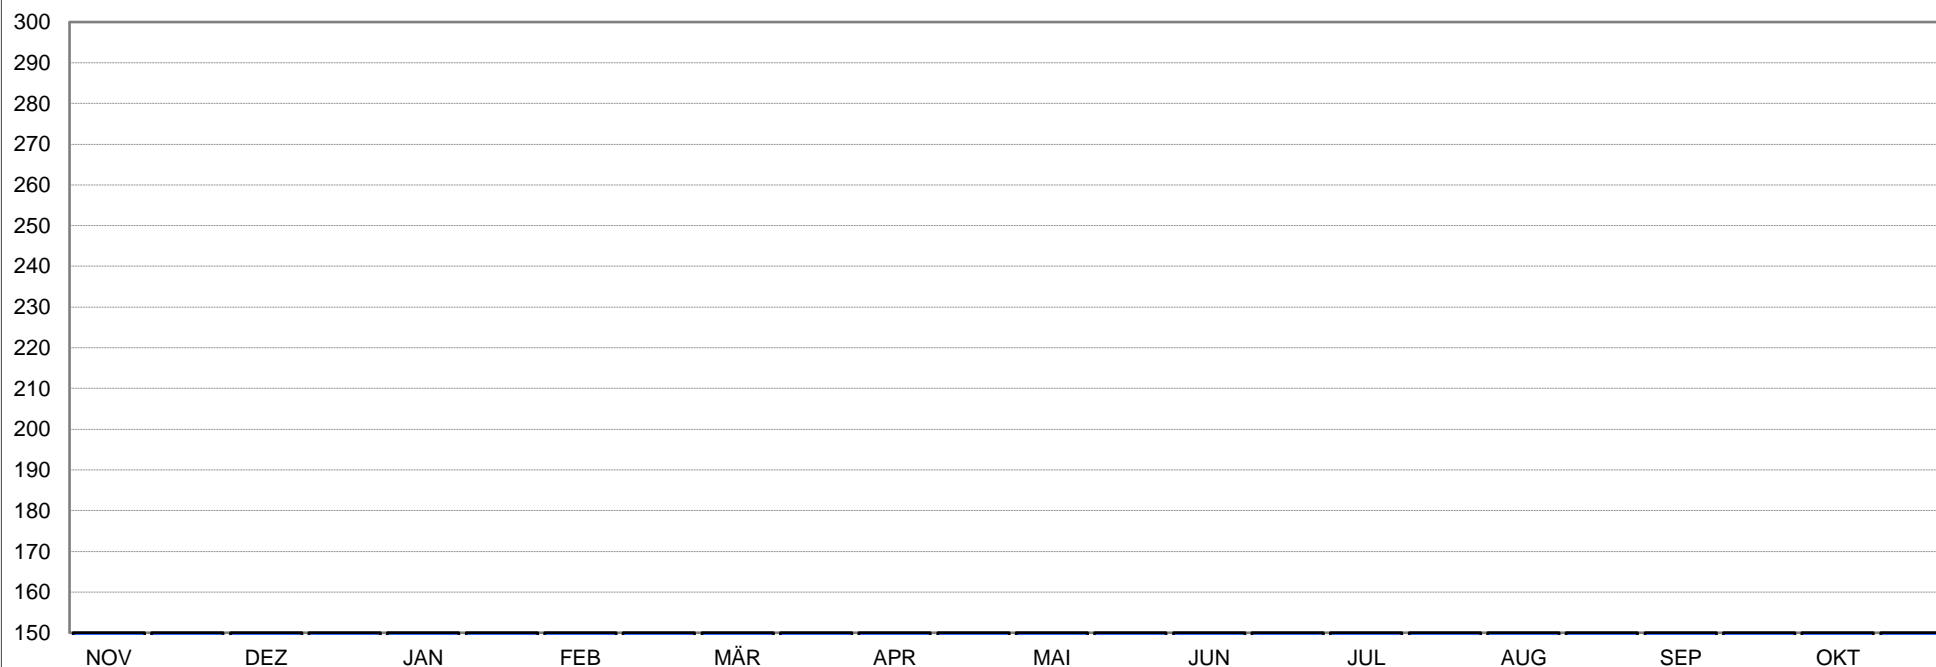

IndoorCup 2017/2018

Name		Entf.	Auflage	Pfeile	Altersklasse			Bogenklasse				Durchschnitt der zwei besten Ergebnisse im Monat			
Schnurer Sandro		18 m	40 cm	30	Allg Klasse M			Blankbogen				133,7 Ringe			
Monat	1. Erg.	2. Erg.	3. Erg.	4. Erg.	5. Erg.	6. Erg.	7. Erg.	8. Erg.	9. Erg.	10. Erg.	11. Erg.	12. Erg.	13. Erg.	14. Erg.	15. Erg.
NOV	129	214													
DEZ	143														
JAN															
FEB															
MÄR															
APR															
MAI															
JUN															
JUL															
AUG															
SEP															
OKT															

Die zwei besten Ergebnisse des Monats