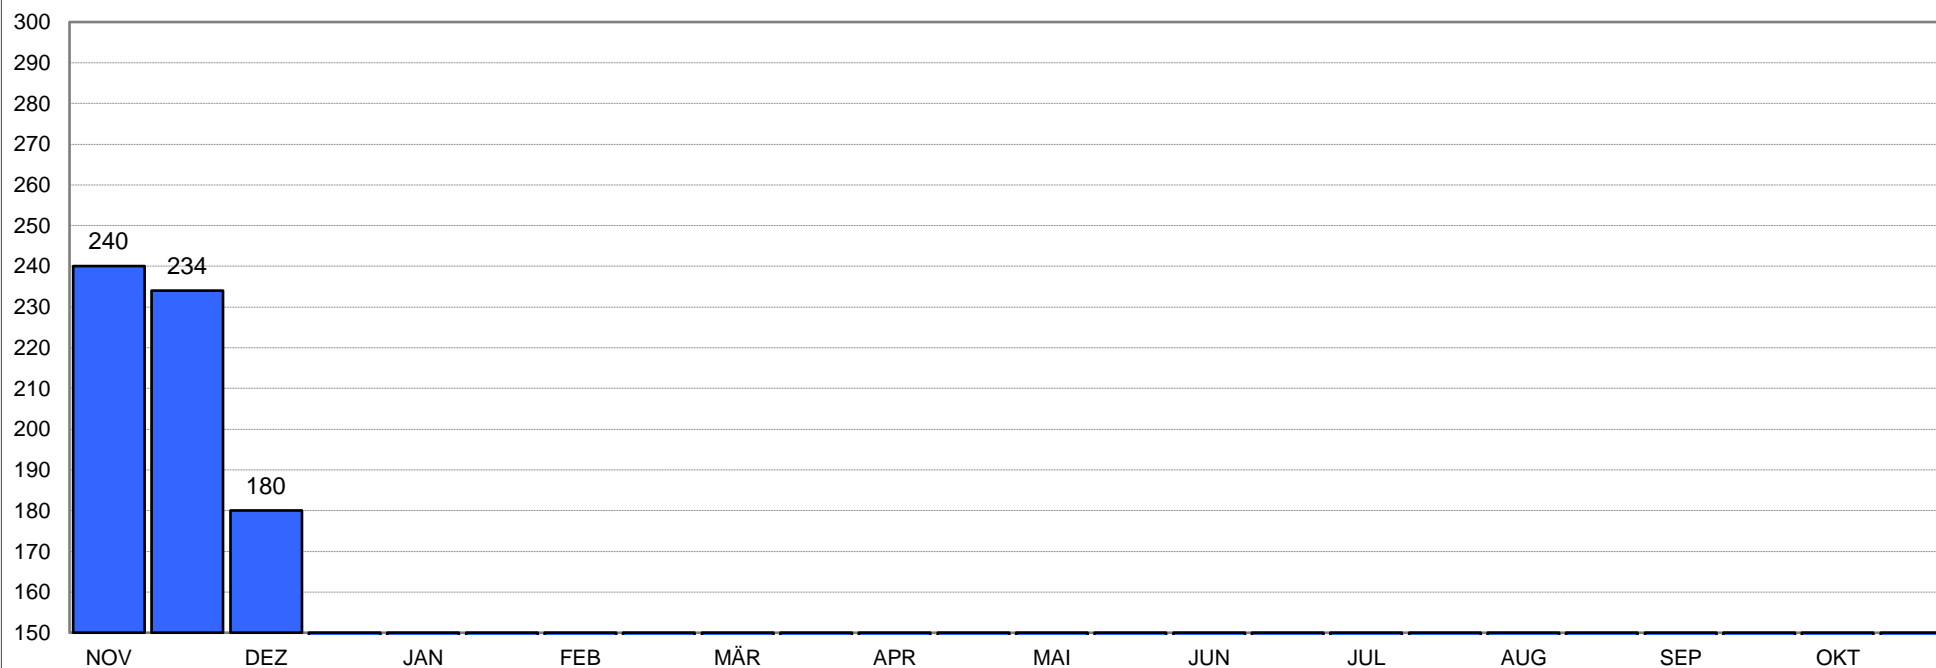

Name			Entf.	Auflage	Pfeile	Altersklasse			Bogenklasse			Durchschnitt der zwei besten Ergebnisse im Monat			
Burtscher-Karner Nico			18 m	40 cm	30	Allg Klasse W			Blankbogen			218,0 Ringe			
Monat	1. Erg.	2. Erg.	3. Erg.	4. Erg.	5. Erg.	6. Erg.	7. Erg.	8. Erg.	9. Erg.	10. Erg.	11. Erg.	12. Erg.	13. Erg.	14. Erg.	15. Erg.
NOV	200	234	240												
DEZ	180														
JAN															
FEB															
MÄR															
APR															
MAI															
JUN															
JUL															
AUG															
SEP															
OKT															

IndoorCup 2017/2018

Blankbogen int.

Die zwei besten Ergebnisse des Monats