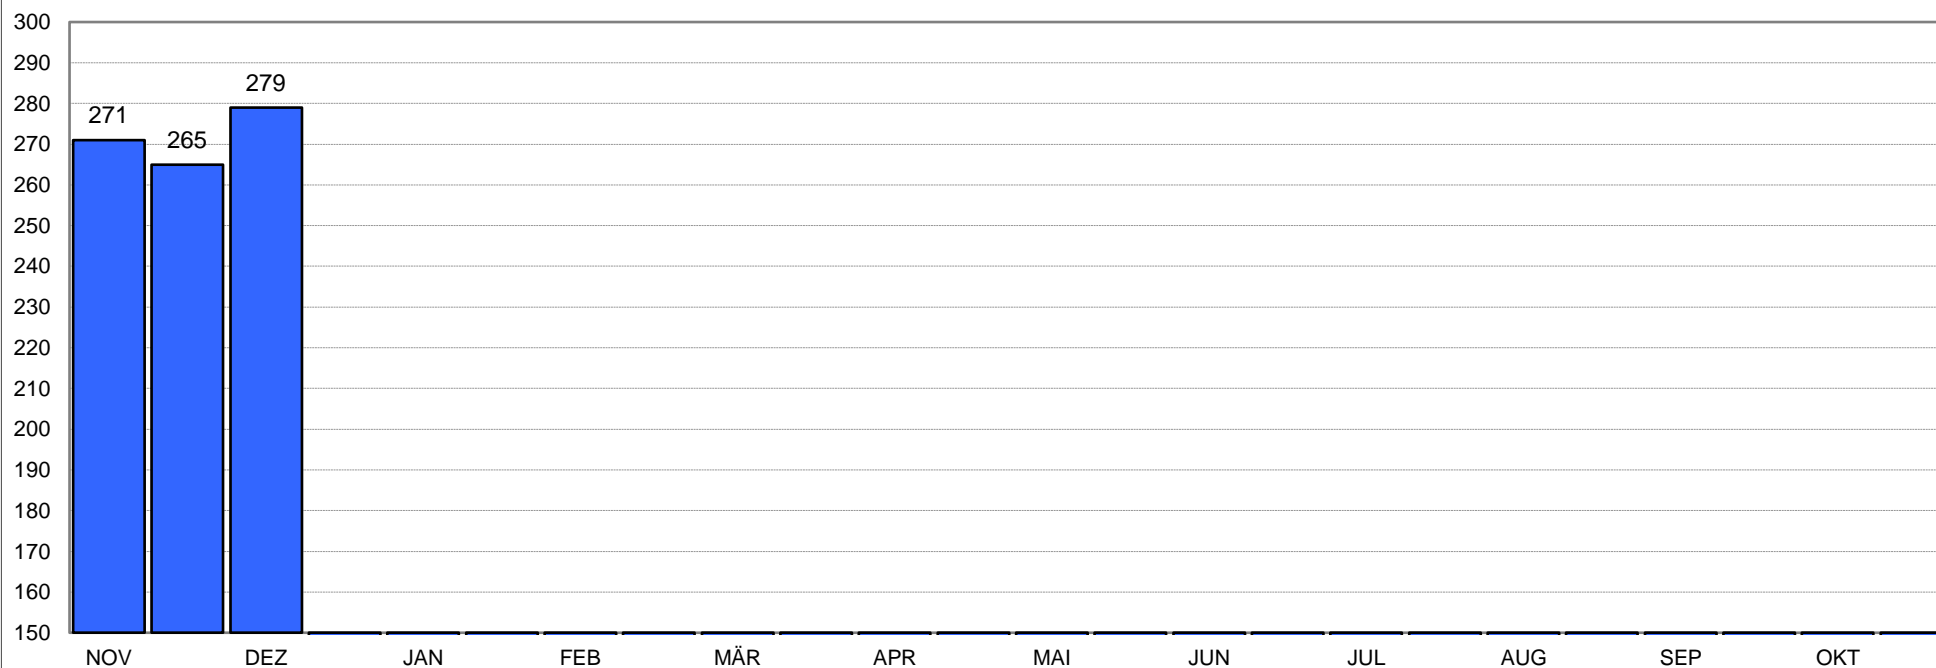

IndoorCup 2017/2018

Name		Entf.	Auflage	Pfeile	Altersklasse			Bogenklasse			Durchschnitt der zwei besten Ergebnisse im Monat				
Kloser Rudi		18 m	40 cm	30	Senioren 1 M			Recurve			271,7 Ringe				
Monat	1. Erg.	2. Erg.	3. Erg.	4. Erg.	5. Erg.	6. Erg.	7. Erg.	8. Erg.	9. Erg.	10. Erg.	11. Erg.	12. Erg.	13. Erg.	14. Erg.	15. Erg.
NOV	265	271													
DEZ	279														
JAN															
FEB															
MÄR															
APR															
MAI															
JUN															
JUL															
AUG															
SEP															
OKT															

Die zwei besten Ergebnisse des Monats