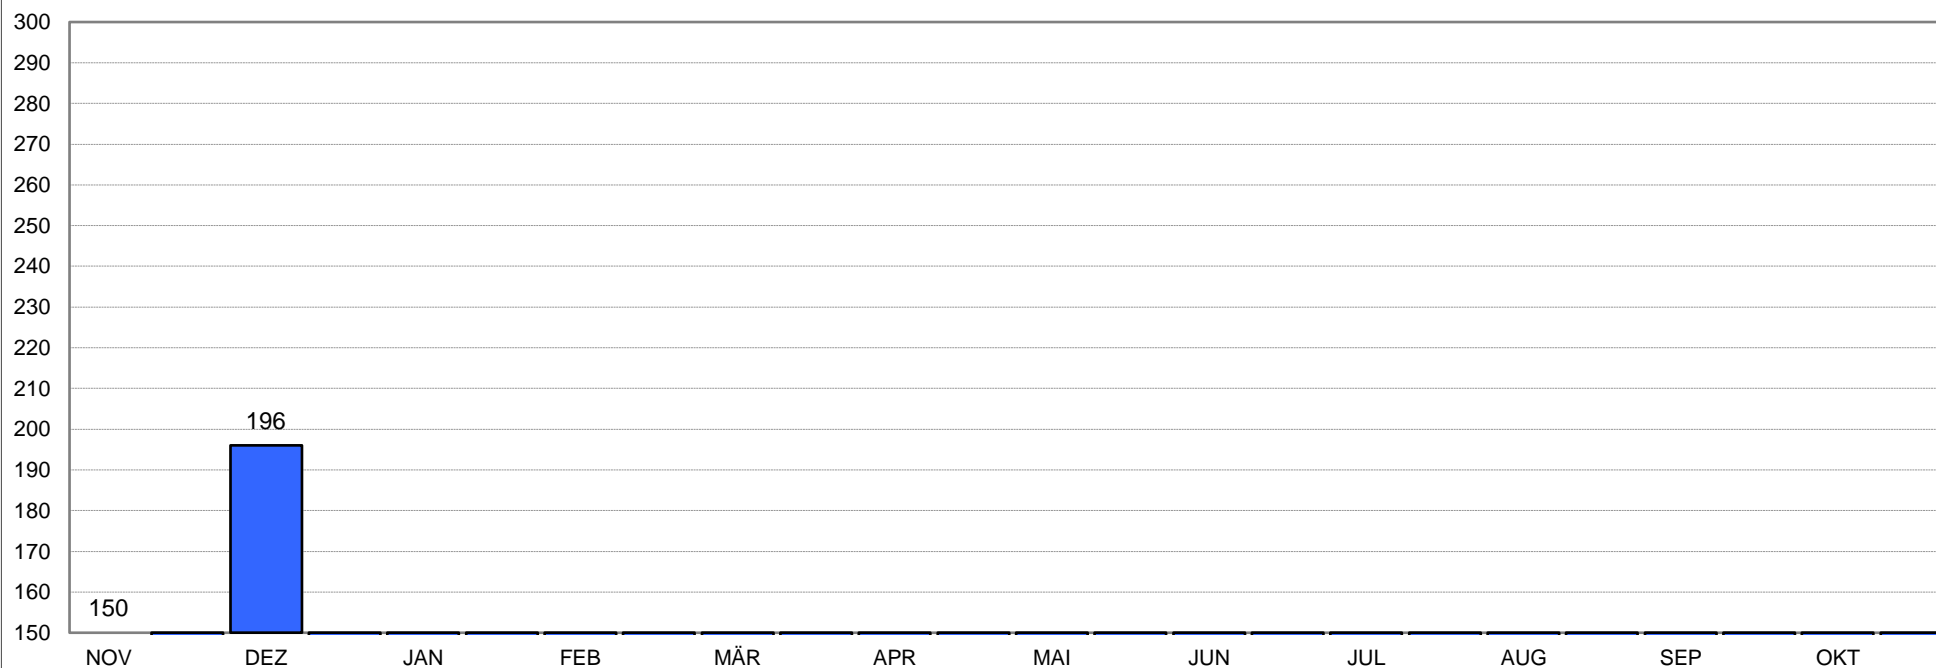

IndoorCup 2017/2018

Name		Entf.	Auflage	Pfeile	Altersklasse			Bogenklasse				Durchschnitt der zwei besten Ergebnisse im Monat			
Salzmann Birgit		18 m	40 cm	30	Allg Klasse W			Blankbogen				115,3 Ringe			
Monat	1. Erg.	2. Erg.	3. Erg.	4. Erg.	5. Erg.	6. Erg.	7. Erg.	8. Erg.	9. Erg.	10. Erg.	11. Erg.	12. Erg.	13. Erg.	14. Erg.	15. Erg.
NOV	150	0													
DEZ	196														
JAN															
FEB															
MÄR															
APR															
MAI															
JUN															
JUL															
AUG															
SEP															
OKT															

Die zwei besten Ergebnisse des Monats